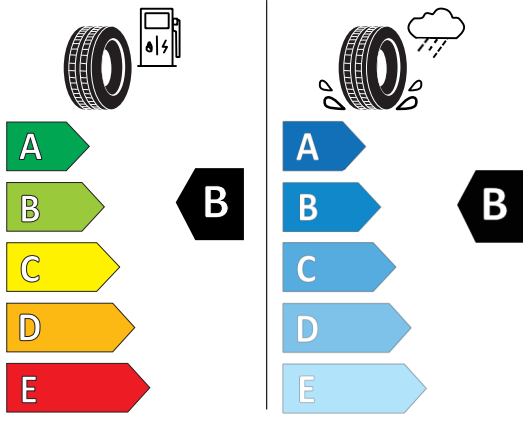

**ENERG**

**FULDA**

580182

285/70R19.5 150/148J

C3

2020/740