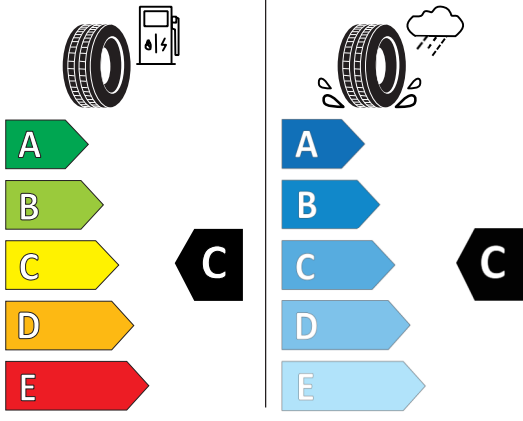

ENERG

FULDA

580103

235/75R17.5 143/141J

C3

2020/740