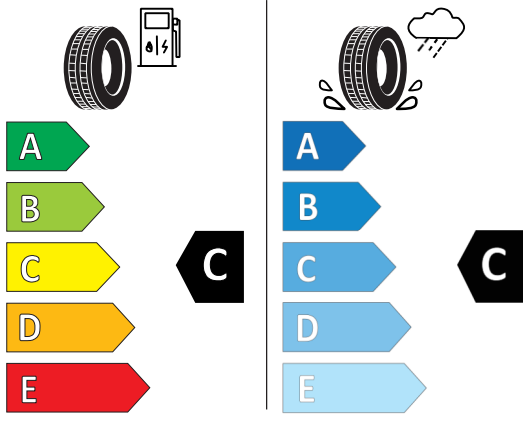

ENERG

FULDA

580102

215/75R17.5 135/133J

C3

2020/740