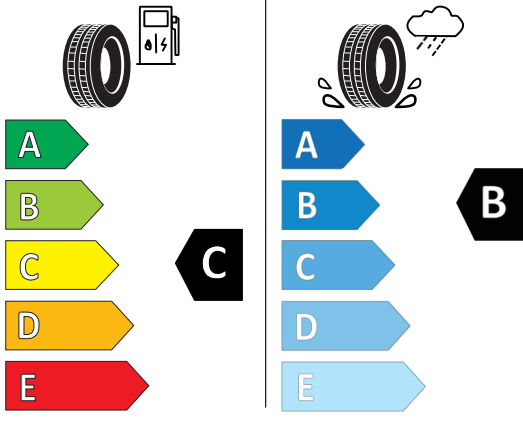

GOODYEAR

578892

205/65R17.5 129K132J

C3

2020/740