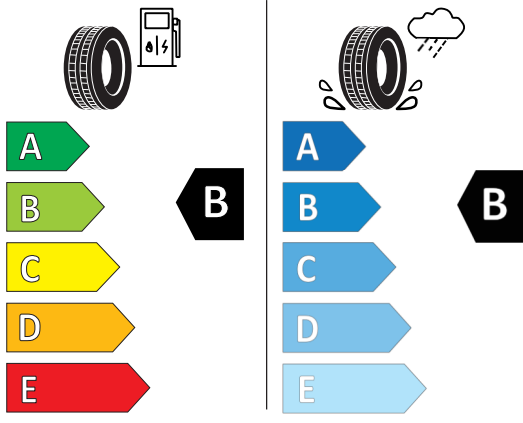

ENERG

FULDA

572252

385/65R22.5 164K158L

C3

2020/740