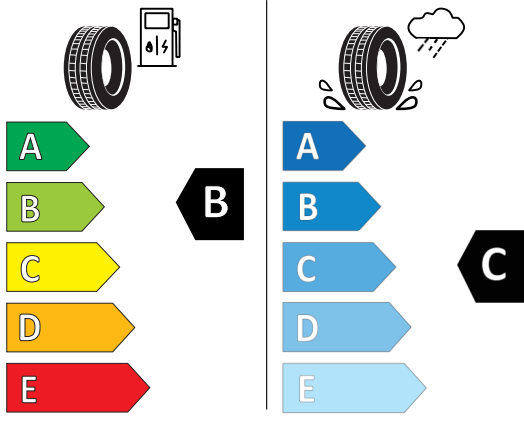

# ENERG

**FULDA**

570963

315/80R22.5 156L154M

C3

2020/740