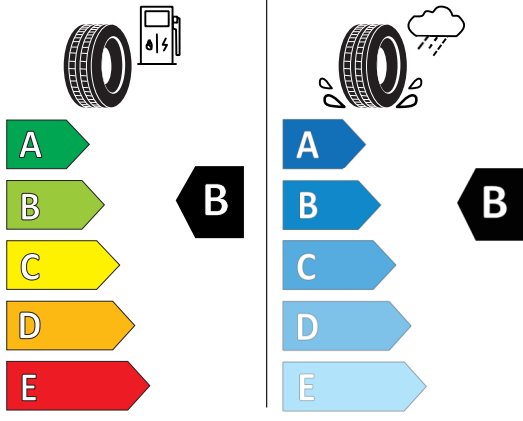

ENERG

FULDA

570751

385/55R22.5 160K158L

C3

2020/740